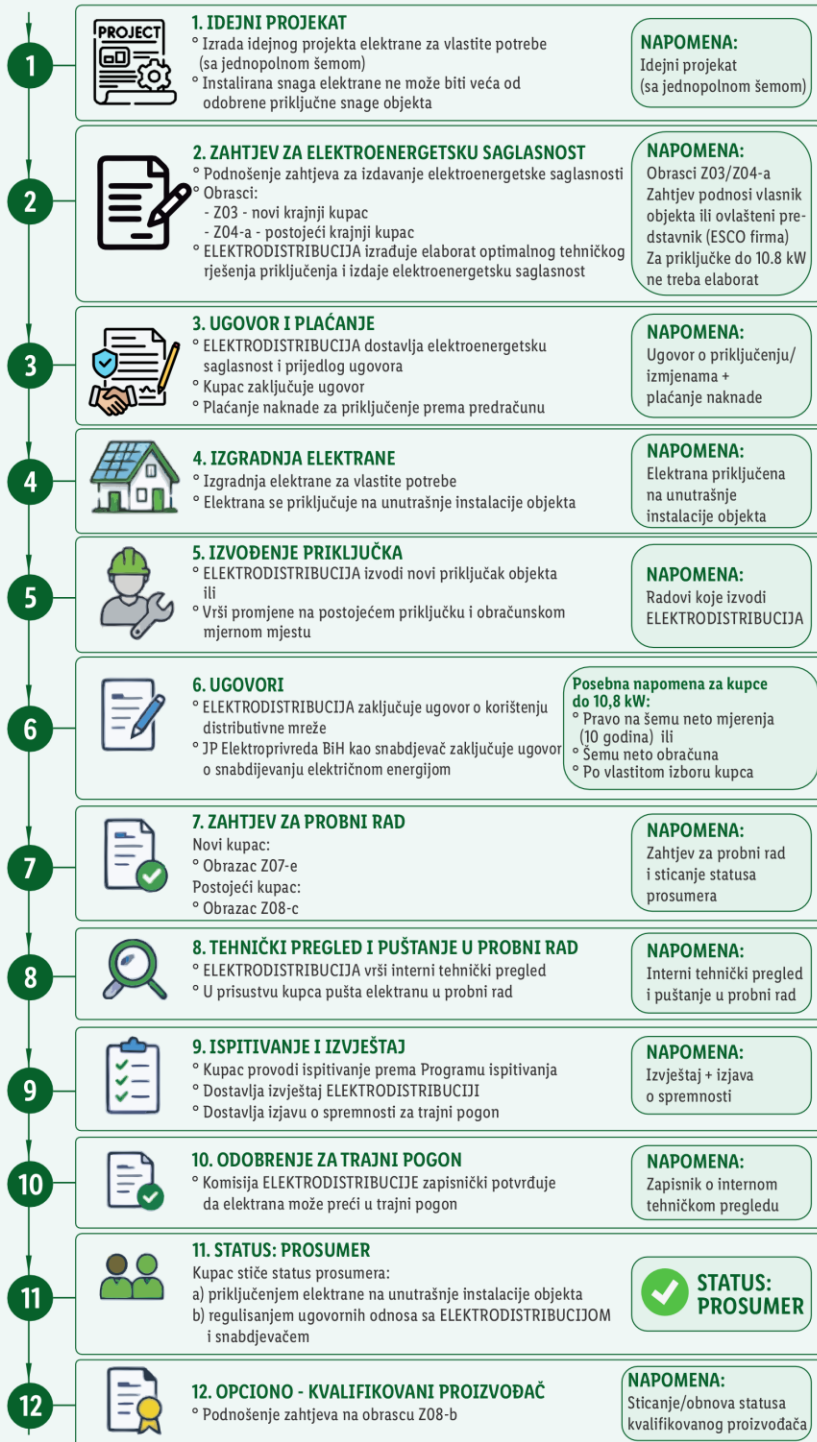

Javno preduzeće
ELEKTROPRIVREDA BiH
d.d. - Sarajevo

VODIČ ZA PROSUMERE DO ≤ 23 kW

KATEGORIJA: DOMAĆINSTVO

DIJAGRAM TOKA - KORAK PO KORAK

ZAŠTO POSTATI PROSUMER?

Proizvodite vlastitu energiju iz obnovljivih izvora