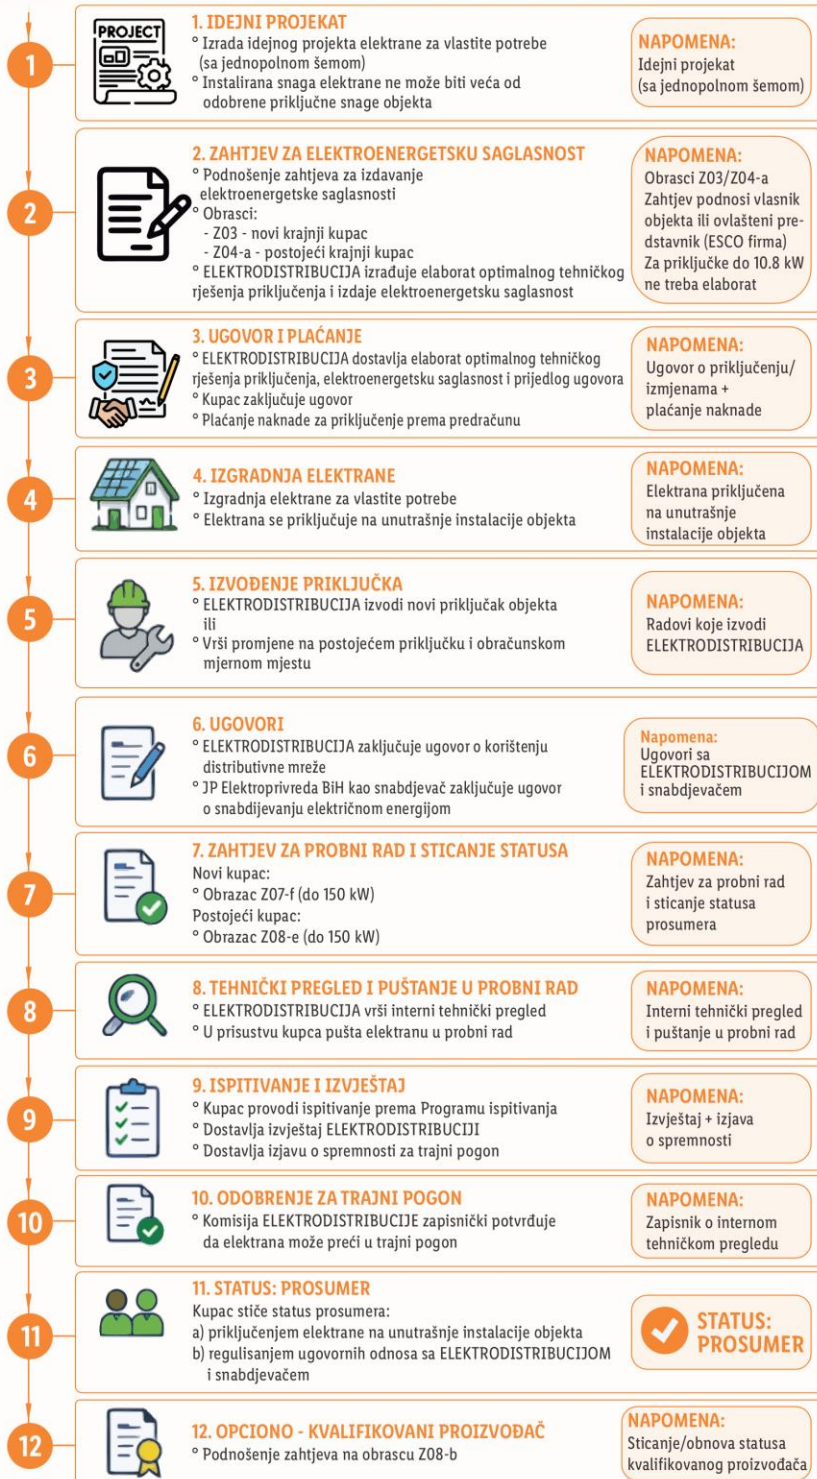

Hercegovačko-neretvanski kanton
☎ 080 020 136
✉ info.edmo@epbih.ba

Javno preduzeće
ELEKTROPRIVREDA BiH
d.d. - Sarajevo

VODIČ ZA PROSUMERE DO ≤ 150 kW

KATEGORIJA: OSTALA POTROŠNJA

DIJAGRAM TOKA - KORAK PO KORAK